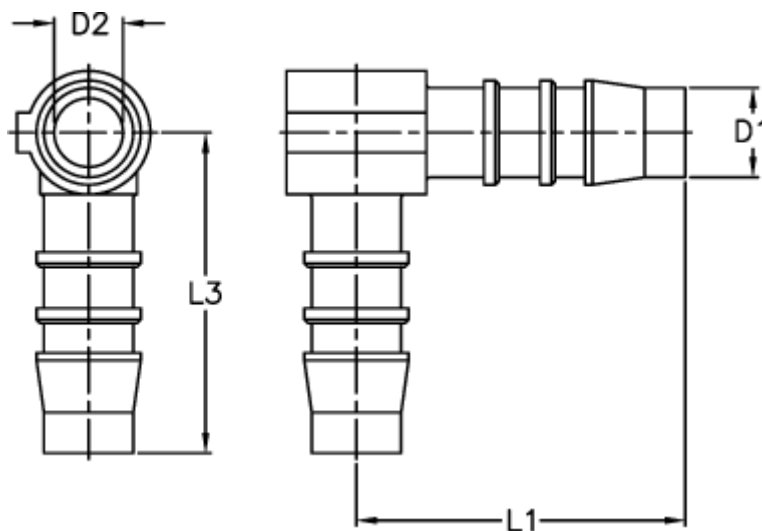

Varenummer: 027628900005
Beskrivelse: Norma slangestuds WS 5

Mål

D1 = 5
D2 = 3.0
L1 = 21.0
L3 = 22.0